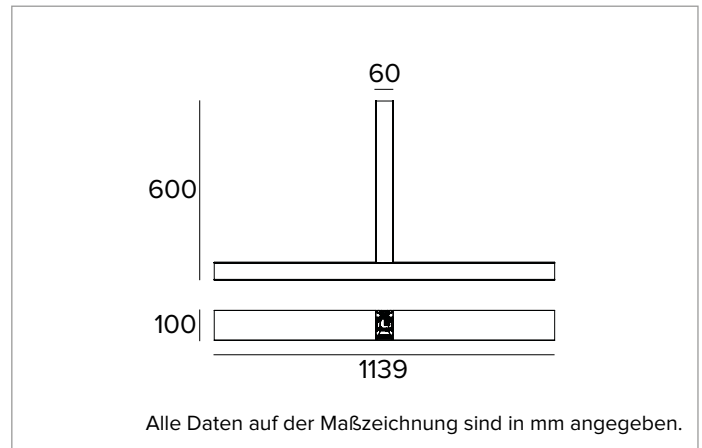

1T6862DA | LOGICO System - Decken/Pendelleuchte - Lichtbandmodul

Lineare LED-Leuchte für Deckenanbau- oder Pendelmontage

	4000K	H(m)	D(m)	Emax(lx)
	Ra80		72°	
Fixture Power	27W	1	1.45	1774
Source Flux	4020lm	2	2.90	443
Fixture Flux	2603lm	3	4.35	197
Efficacy	96lm/W	4	5.80	111
TS1464	Imax=441cd/klm	Imax	1774cd	5
			7.26	71

Rg: 95,7

Ähnliche Farbtemperatur: 4000K

SDCM: 3

Lebensdauer (L80/B10): >50000h tq +25°C

BELEUCHUNGSTECHNISCHE MERKMALE

Mit direkter Lichtabstrahlung. Kontrollierte Entblendung UGR<19 und L65<3000 cd/m² (EN-12464) - Das optische System besteht aus einem Reflektor aus hochreflektierendem seidenmattem Aluminium und einer Abdeckung aus transparentem Polycarbonat, verbunden mit einer mikroprismatischen Platte und einem Diffusorfilter.